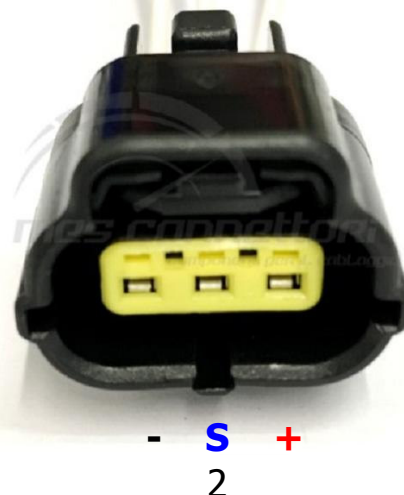

## Connettori sensore pressione RAIL

BOSCH COMPACT 3 vie p.f.  
 codice: M3870-K (6901)  
 CONTROPARTE: M4227-K (7224)

TE connectivity ECONOSEAL J  
 codice: M174357-k  
 CONTROPARTE: M174359-K

Fci/Delphi SICMA  
 codice: M22122-K  
 CONTROPARTE: M22127-K

Kostal SLK 2.8  
 codice: M52516-K  
 CONTROPARTE: M52518-K

<b>+</b>	<b>S</b>	<b>-</b>	<b>BOSCH</b>
3	2	1	
<b>+</b>	<b>-</b>	<b>S</b>	<b>DELPHI</b>
3	2	1	<b>SIEMENS</b>