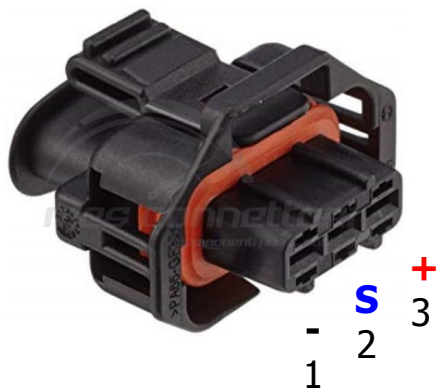

## Connettori sensore pressione RAIL

BOSCH COMPACT 3 vie p.f.  
 codice: M3870-K (6901)  
 CONTROPARTE: M4227-K (7224)

TE connectivity ECONOSEAL J  
 codice: M174357-k  
 CONTROPARTE: M174359-K

Fci/Delphi SICMA  
 codice: M22122-K  
 CONTROPARTE: M22127-K

Kostal SLK 2.8  
 codice: M52516-K  
 CONTROPARTE: M52518-K

<b>+</b>	<b>S</b>	<b>-</b>	<b>BOSCH</b>
3	2	1	
<b>+</b>	<b>-</b>	<b>S</b>	<b>DELPHI</b>
3	2	1	<b>SIEMENS</b>