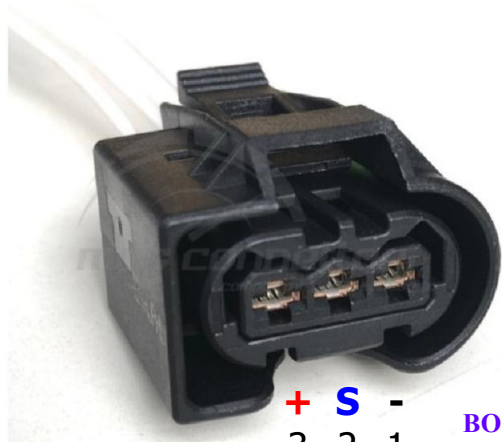

## Connettori sensore pressione RAIL

BOSCH COMPACT 3 vie p.f.  
 codice: M3870-K (6901)  
 CONTROPARTE: M4227-K (7224)

TE connectivity ECONOSEAL J  
 codice: M174357-k  
 CONTROPARTE: M174359-K

Fci/Delphi SICMA  
 codice: M22122-K  
 CONTROPARTE: M22127-K

Kostal SLK 2.8  
 codice: M52516-K  
 CONTROPARTE: M52518-K

<b>+</b>	<b>S</b>	<b>-</b>	<b>BOSCH</b>
3	2	1	
<b>+</b>	<b>-</b>	<b>S</b>	<b>DELPHI</b>
3	2	1	<b>SIEMENS</b>